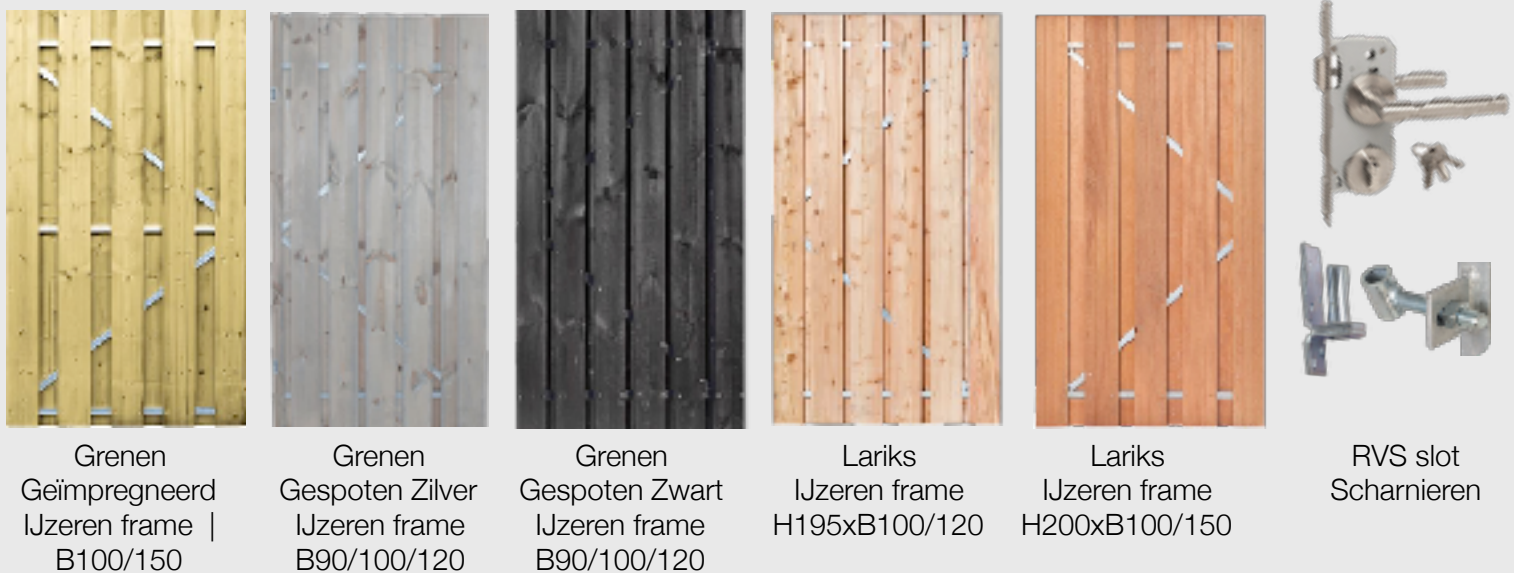

Hout beton schuttingen

Er zijn verschillende mogelijkheden om een afscheiding te maken in uw tuin. Hiervoor zijn diverse groottes aan betonpalen die samen met o.a. tuinschermen zorgen voor privacy. U kunt zelf een mooie, natuurlijke, duurzame en sfeervolle afscheiding maken.

📍 Bosche Dreef 1a
4041 AZ Kesteren

☎ +31850601119
☎ +31627314474
✉ info@bouwstunt.nl

Tuinschermen (H180 X B180)

Tuindeuren (H195/200)

✓ Aanbieding met alle onderdelen | ✓ Lage bezorgkosten | ✓ Goedkoopste van Nederland