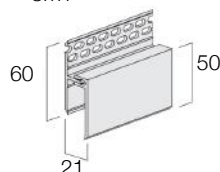

*Deze kleuren ook beschikbaar voor potdeksel

Profielen en accessoires

Potdeksel | FS-201
1,062m² of 2,16m²

Dubbel wand | FS-202
3,96m²

Tegel | FS-301
1,888m²

Starttrim | FS-211
30m1

Hoek trim | FS-222
3m1

U-lijst | FS-251
15m1

Eindlijst | FS-252
3m1

Geperforeerd trim | FS-261
3m1

Ventilatie trim | FS-262
3m1

Verbindingselement | FS-282
3m1

Verbindingselement | J-202
10 stuks

Verbindingselement | J-202
10 stuks

System

CONNEX system