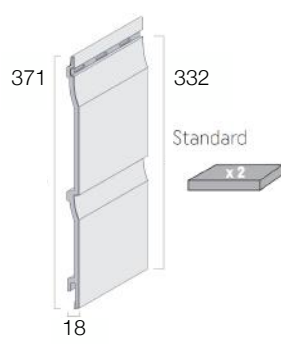

*Deze kleuren ook beschikbaar voor potdeksel

Profielen en accessoires

Potdeksel | FS-201
1,062m² of 2,16m²

Dubbel wand | FS-202
3,96m²

Tegel | FS-301
1,888m²

Starttrim | FS-211
30m1

Hoek trim | FS-222
3m1

U-lijst | FS-251
15m1