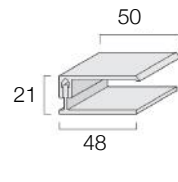

*Deze kleuren ook beschikbaar voor potdeksel

Profielen en accessoires

Potdeksel | FS-201
1,062m² of 2,16m²

Dubbel wand | FS-202
3,96m²

Tegel | FS-301
1,888m²

Starttrim | FS-211
30m1

Hoek trim | FS-222
3m1

U-lijst | FS-251
15m1

Eindlijst | FS-252
3m1

Geperforeerd trim | FS-261
3m1

Ventilatie trim | FS-262
3m1

Verbindingselement | FS-282
3m1

Verbindingselement | J-202
10 stuks

Verbindingselement | J-202
10 stuks

System

CONNEX system