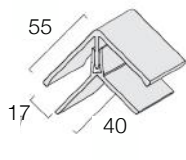

*Deze kleuren ook beschikbaar voor potdeksel

Profielen en accessoires

Potdeksel | FS-201
1,062m² of 2,16m²

Dubbel wand | FS-202
3,96m²

Tegel | FS-301
1,888m²

Starttrim | FS-211
30m1

Hoek trim | FS-222
3m1

U-lijst | FS-251
15m1

Eindlijst | FS-252
3m1

Geperforeerd trim | FS-261
3m1

Ventilatie trim | FS-262
3m1

Verbindingselement | FS-282
3m1

Verbindingselement | J-202
10 stuks

Verbindingselement | J-202
10 stuks

System

CONNEX system