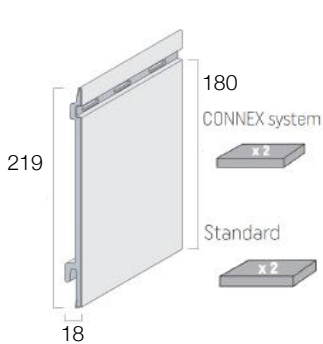

*Deze kleuren ook beschikbaar voor potdeksel

Profielen en accessoires

Potdeksel | FS-201
1,062m² of 2,16m²

Dubbel wand | FS-202
3,96m²

Tegel | FS-301
1,888m²

Starttrim | FS-211
30m1

Hoek trim | FS-222
3m1

U-lijst | FS-251
15m1

Eindlijst | FS-252
3m1

Geperforeerd trim | FS-261
3m1

Ventilatie trim | FS-262
3m1

Verbindingselement | FS-282
3m1

Verbindingselement | J-202
10 stuks

Verbindingselement | J-202
10 stuks

System

CONNEX system